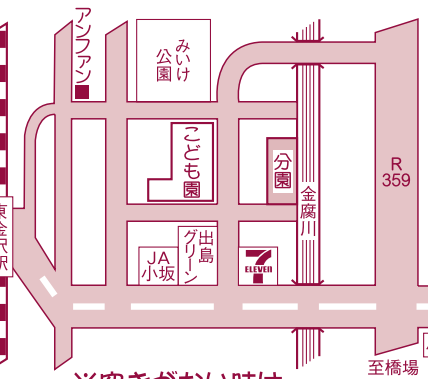

●お問い合わせは

HIGASHI KANAZAWA KODOMO EN

幼保連携型認定こども園 **東金沢こども園**

理事長 園長 村池 敬一

社会福祉法人東金沢保育園 地域の子育て支援親子ほのぼののクラス  
〒920-0802 金沢市三池町145番地,157番地 TEL076-252-7814

一時保育についてはHPをご覧ください。    
放課後児童クラブ 東金沢こどもセンター アンファン

※空きがない時は分園の駐車場も利用できます。