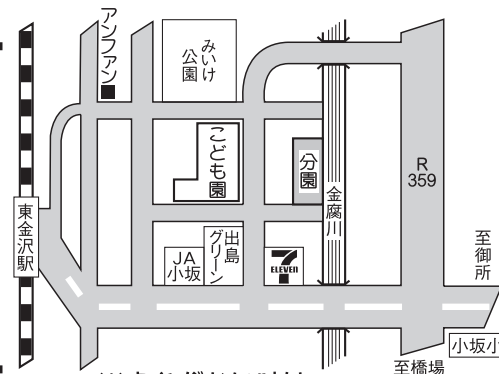

ほのぼののクラス

＊開催時間は 9:45～11:30 ですがお好きな時間にどうぞ。
お家にいらっしゃるお子様と気軽に遊びに来て下さい。
予約は必要ありません。

無料
です
R6
後期

令和
6年度

10月から3月までの開催日

毎週水曜日
9:45～11:30

催し物がある日も
小さいお子さんが
参加できるスペースを
用意しておりますので
安心して
ご参加下さい

- ★駐車する際は建物に向かって、前向駐車をお願いします。
- ★ほのぼののルームは本園の3Fにあります。エレベーターを使って3Fまでお越し下さい。
- ★その他注意事項は東金沢こども園HP「ほのぼののクラス」に記載していますので、そちらをご覧ください。

10月

- 2日(水) 子育て情報交換
- 9日(水) 育児相談
- 16日(水) 子育て情報交換
- 23日(水) 離乳食相談日
  ★こども園の離乳食を見ながら
  栄養士が指導します
- 30日(水) 育児相談

11月

- 6日(水) 手型押し
- 13日(水) 体位測定(身長・体重)
- 20日(水) 子育て情報交換
- 27日(水) 育児相談

12月

- 4日(水) クリスマスアレンジメント作り
  ★材料費のみかかります
- 11日(水) 子育て情報交換
- 18日(水) 育児相談

1月

- 8日(水) 子育て情報交換
- 15日(水) 育児相談
- 22日(水) 遠野のわらべうたで
  遊ぼう
- 29日(水) 子育て情報交換

2月

- 5日(水) 育児相談
- 12日(水) 子育て情報交換
- 19日(水) おひな様作り
- 26日(水) 育児相談

3月

- 5日(水) 子育て情報交換
- 12日(水) お別れ会

- ★子育て中の方だけでなく、妊婦さんも気軽に参加してみてください。
- ☆出産後の子育てに役立つよう、赤ちゃんに触れ合ってみませんか。赤ちゃんの特徴がわかります。
- ★専門分野(栄養士)の相談日もあります。専任の保育教諭も随時御相談にのります。
- ☆お茶、帽子をお持ち下さい。お菓子は御遠慮下さい。
- ★子育て中の方のリフレッシュも目的の一つです。お母さん同士気楽に話しあってください。

●お問い合わせは

HIGASHI KANAZAWA
KODOMO EN

幼保連携型認定こども園

東金沢こども園

理事長 園長 村池 敬一

社会福祉法人東金沢保育園 地域の子育て支援親子ほのぼののクラス

〒920-0802 金沢市三池町145番地,157番地 TEL076-252-7814

一時保育についてはHPをご覧ください。

放課後児童クラブ 東金沢こどもセンター アンファン

※空きがない時は
分園の駐車場も利用できます。

当クラスは県の子育て支援財団からお手伝いの保育士さんを派遣してもらっています。保育士さんは全体のお世話をしています。当クラスを御利用になるお子様のお世話は、保護者の皆様が責任をもってみてあげてください。互いに事故のないようお願いします。